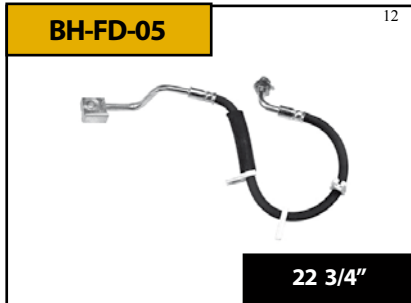

MANGUERA FRENO

DELANTERO

Friction Premium

FORD