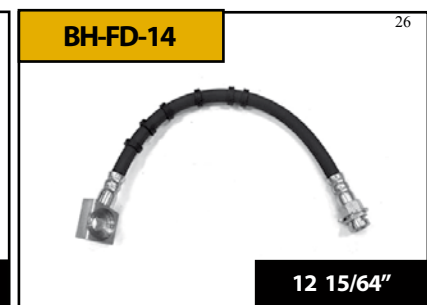

MANGUERA FRENO

DELANTERO

Friction Premium

FORD